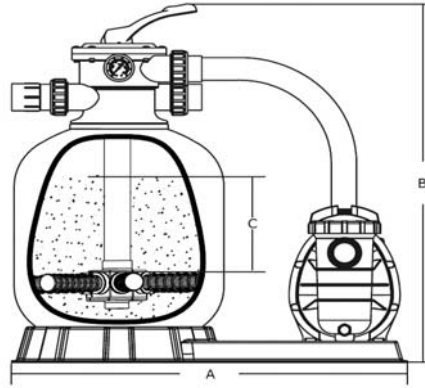

Mega FSF TOP hiekkasuodatin
Monitievaltilla päällä

Tekniset tiedot

	FSF 350-6W	FSF 400-6W	FSF 450-6W	FSF 500-6W
Tuotenumero	100892594	100892595	100892596	100892597
Ø suodatin mm	335	410	455	535
Korkeus D mm	680	759	813	856
Leveys A mm	555	760	760	760
Hiekkakorkeus sihtiputkista mm	160	175	210	235
Liitännät	50 mm + 1.5"	50 mm + 1.5"	50 mm + 1.5"	50 mm + 1.5"
Pumppu HP (230 V, 50 Hz)	0,33	0,5	0,75	0,75
Suodatus nopeus m ³ /h	4	6	8	12
Hiekka kg	20	35	45	85
Altaan maks. koko (ulkoallas)	20	30	40	60